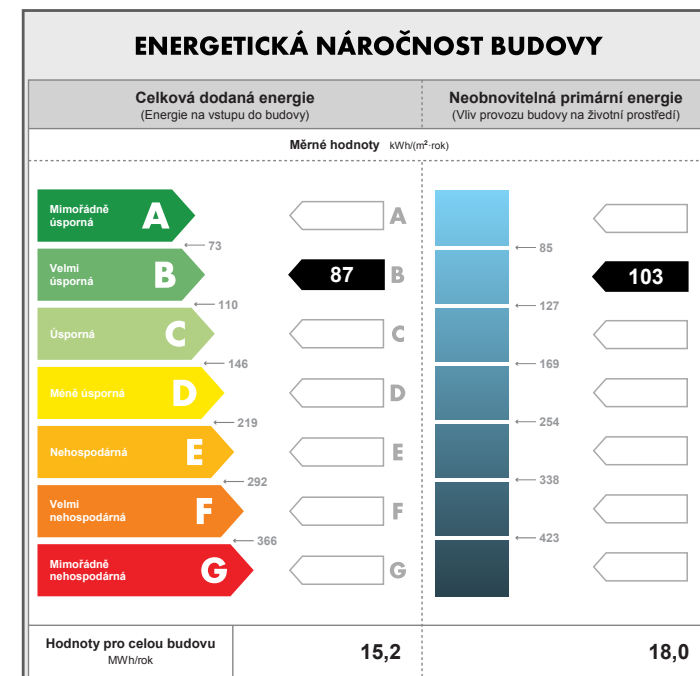

PŮDORYS 1.NP

PŮDORYS 2.NP

dispozice	4+kk
celková plocha	169m ²
terasa	17m ²
vel. parcely	599m ²

cena včetně DPH

5 910 000 Kč

umístění rodinného domu

stavební prvek	standardní vzor (typ)
dlažba pochozích ploch před domem	BEST KORZO, tl. 60mm
nášlapy na terase za domem (typ prken případně druh dřeva)	prkna Sibiřský modřín, TL. 22mm
druh obkladu garáže - kámen, umělý kámen	umělý kámen (z betonu) - pískovec
druh obkladu fasády mezi okny v patře - dřevo	fasádní palubky – Sibiřský modřín
vnější omítka - druh, zrnitost, konkrétní barevné odstíny	probarvená omítková směs, zrnitost 1-1,5mm
oplechování - barva	poplastovaný plech, barva tmavě šedá
zámečnické konstrukce - zábradlí na oknech a na atice garáže	žárový zinek, na oknech hliníkové zábradlí
povrchy podlah v interiéru - dlažby, lamina apod. (druh, cenová hladina)	EGGER 8 mm plovoucí podlaha
oblady v interiéru (horní a dolní koupelna)	RAKO - Série Concept
povrch schodiště - stupně, podstupnice	RAKO - série Rock
schodišťové madlo - materiál	Bukové madlo
zábradlí nad schodištěm - materiál, případně návrh členění	zábradlí nerez
vnitřní dveře - materiál případně typový vzor křídel, zárubní a kování	Sapeli Elegant komfort, CPL bílé hladké, matný nikl (Sni), typový vzor M&T Praktik 01 s kulatou rozetou
vnitřní parapety oken - materiál - barva	bílé lamino
zařizovací předměty - konkrétní typy, sprchové kouty - vaničky nebo vpusti?	umyvadla - LYRA PLUS 814382, WC - LYRA PLUS 823380, vany - LYRA 231839, sprchový kout - LYRA PLUS 251382, LYRA PLUS 253382, baterie - řada LYRA, umývatko LYRA PLUS 815382, vanička sprchová horní koupelna RAVENNA 852091 (keramická sprchová vanička 90 x 90 x 11 cm, čtvercová), vanička sprchová dolní koupelna RAVENNA 852096 (keramická sprchová vanička 90 x 90 x 11 cm, čtvtkruhová)
koncové prvky elektro - vypínače, zásuvky - typový vzor	ABB Tango