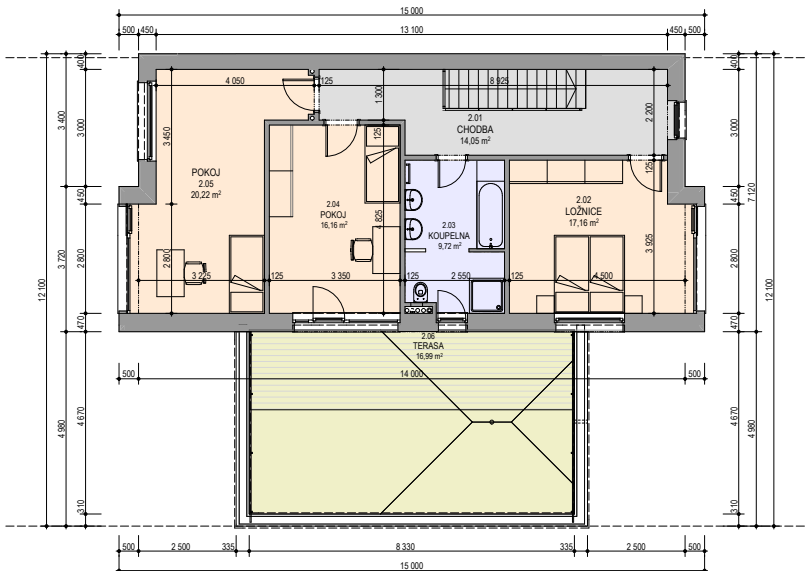

PŮDORYS 1.NP

PŮDORYS 2.NP

dispozice	4+kk
celková plocha	169m ²
terasa	17m ²
vel. parcely	599m ²

cena včetně DPH

5 910 000 Kč

umístění rodinného domu

stavební prvek	standardní vzor (typ)
dlažba pochozích ploch před domem	BEST KORZO, tl. 60mm
nášlapy na terase za domem (typ prken případně druh dřeva)	prkna Sibiřský modřín, TL. 22mm
druh obkladu garáže - kámen, umělý kámen	umělý kámen (z betonu) - pískovec
druh obkladu fasády mezi okny v patře - dřevo	fasádní palubky – Sibiřský modřín
vnější omítka - druh, zrnitost, konkrétní barevné odstíny	probarvená omítková směs, zrnitost 1-1,5mm
oplechování - barva	poplastovaný plech, barva tmavě šedá
zámečnické konstrukce - zábradlí na oknech a na atice garáže	žárový zinek, na oknech hliníkové zábradlí
povrchy podlah v interiéru - dlažby, lamina apod. (druh, cenová hladina)	EGGER 8 mm plovoucí podlaha
oblady v interiéru (horní a dolní koupelna)	RAKO - Série Concept
povrch schodiště - stupně, podstupnice	RAKO - série Rock
schodišťové madlo - materiál	Bukové madlo
zábradlí nad schodištěm - materiál, případně návrh členění	zábradlí nerez
vnitřní dveře - materiál případně typový vzor křídel, zárubní a kování	Sapeli Elegant komfort, CPL bílé hladké, matný nikl (Sni), typový vzor M&T Praktik 01 s kulatou rozetou
vnitřní parapety oken - materiál - barva	bílé lamino
zařizovací předměty - konkrétní typy, sprchové kouty - vaničky nebo vpusti?	umyvadla - LYRA PLUS 814382, WC - LYRA PLUS 823380, vany - LYRA 231839, sprchový kout - LYRA PLUS 251382, LYRA PLUS 253382, baterie - řada LYRA, umývatko LYRA PLUS 815382, vanička sprchová horní koupelna RAVENNA 852091 (keramická sprchová vanička 90 x 90 x 11 cm, čtvercová), vanička sprchová dolní koupelna RAVENNA 852096 (keramická sprchová vanička 90 x 90 x 11 cm, čtvtkruhová)
koncové prvky elektro - vypínače, zásuvky - typový vzor	ABB Tango