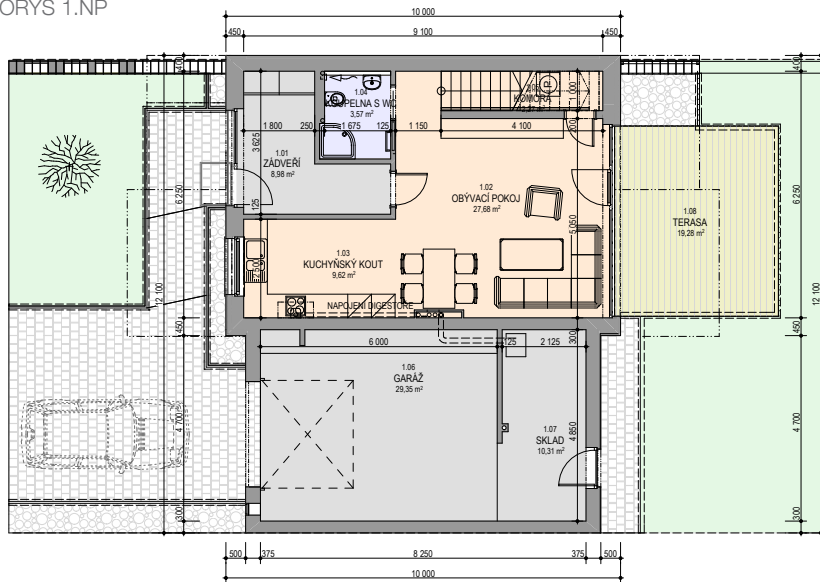

PŮDORYS 1.NP

PŮDORYS 2.NP

dispozice	4+kk
celková plocha	169m ²
terasa	17m ²
vel. parcely	599m ²

cena včetně DPH

5 910 000 Kč

umístění rodinného domu

stavební prvek	standardní vzor (typ)
dlažba pochozích ploch před domem	BEST KORZO, tl. 60mm
nášlapy na terase za domem (typ prken případně druh dřeva)	prkna Sibiřský modřín, TL. 22mm
druh obkladu garáže - kámen, umělý kámen	umělý kámen (z betonu) - pískovec
druh obkladu fasády mezi okny v patře - dřevo	fasádní palubky – Sibiřský modřín
vnější omítka - druh, zrnitost, konkrétní barevné odstíny	probarvená omítková směs, zrnitost 1-1,5mm
oplechování - barva	poplastovaný plech, barva tmavě šedá
zámečnické konstrukce - zábradlí na oknech a na atice garáže	žárový zinek, na oknech hliníkové zábradlí
povrchy podlah v interiéru - dlažby, lamina apod. (druh, cenová hladina)	EGGER 8 mm plovoucí podlaha
oblady v interiéru (horní a dolní koupelna)	RAKO - Série Concept
povrch schodiště - stupně, podstupnice	RAKO - série Rock
schodišťové madlo - materiál	Bukové madlo
zábradlí nad schodištěm - materiál, případně návrh členění	zábradlí nerez
vnitřní dveře - materiál případně typový vzor křídel, zárubní a kování	Sapeli Elegant komfort, CPL bílé hladké, matný nikl (Sni), typový vzor M&T Praktik 01 s kulatou rozetou
vnitřní parapety oken - materiál - barva	bílé lamino
zařizovací předměty - konkrétní typy, sprchové kouty - vaničky nebo vpusti?	umyvadla - LYRA PLUS 814382, WC - LYRA PLUS 823380, vany - LYRA 231839, sprchový kout - LYRA PLUS 251382, LYRA PLUS 253382, baterie - řada LYRA, umývatko LYRA PLUS 815382, vanička sprchová horní koupelna RAVENNA 852091 (keramická sprchová vanička 90 x 90 x 11 cm, čtvercová), vanička sprchová dolní koupelna RAVENNA 852096 (keramická sprchová vanička 90 x 90 x 11 cm, čtvtkruhová)
koncové prvky elektro - vypínače, zásuvky - typový vzor	ABB Tango